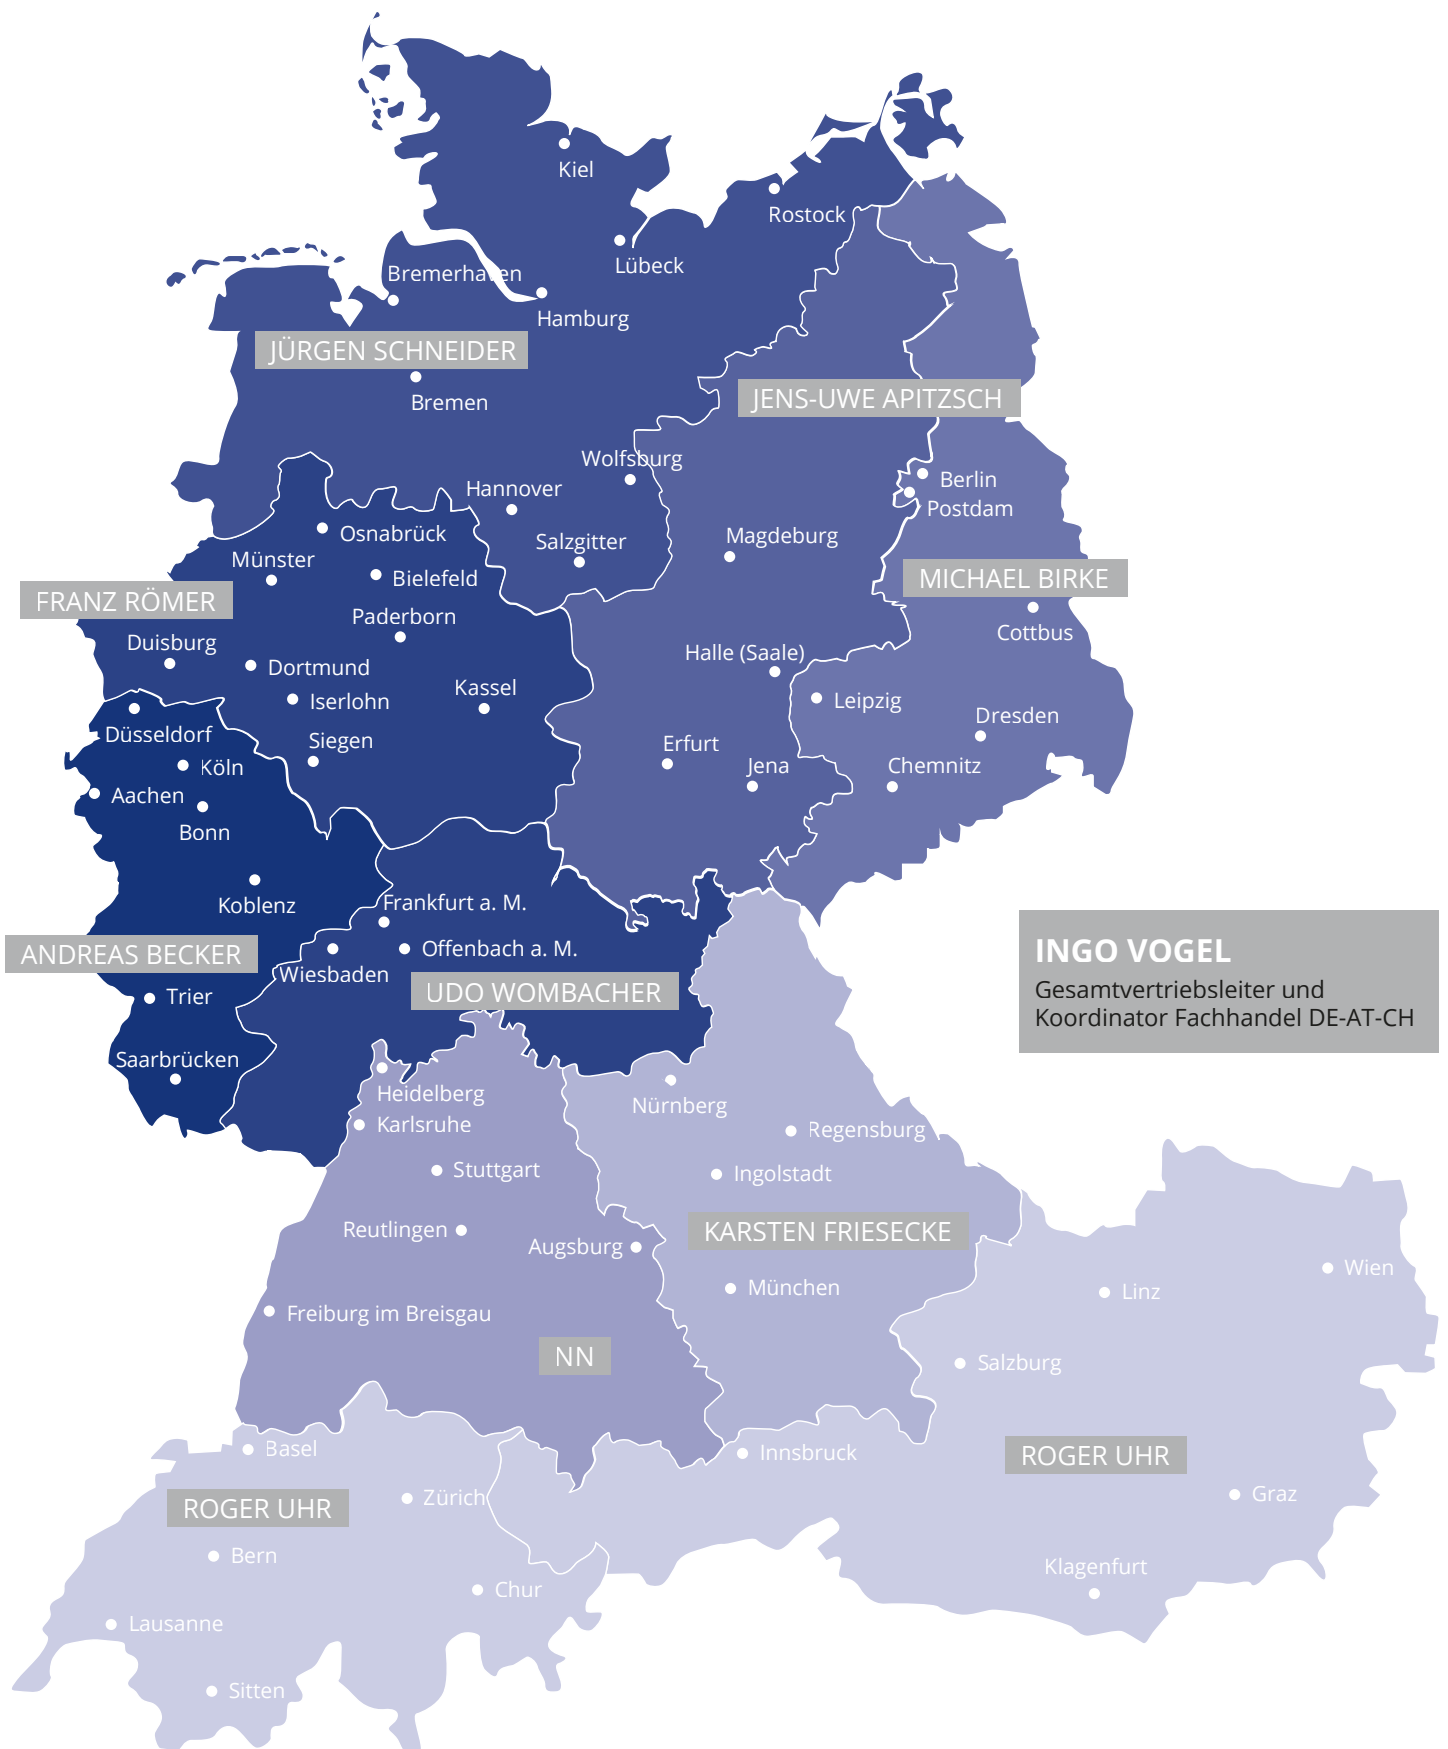

VERTRIEBSKARTE

Deutschland, Schweiz und Österreich

GESAMTVERTRIEBSLEITER

Ingo Vogel

Gesamtvertriebsleiter DACH
Koordinator Fachhandel DE
Handlungsbevollmächtigter
Tel.: +49 2234 507 651
E-Mail: ingo.vogel@pipelife.com